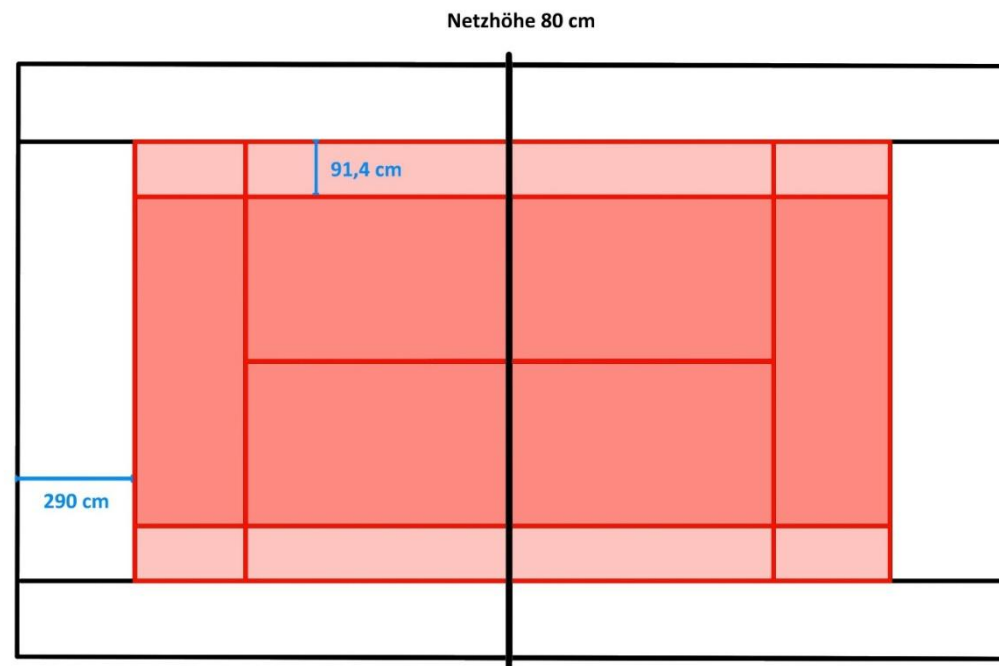

NEU! MIDCOURT SCHMAL-Spielfeld in der VR-Talentiade Spielrunde Midcourt U10

reguläres Tennisfeld

Midcourt Einzelfeld

Midcourt Doppelfeld

Hinweis/Empfehlung:

- Als Aufschlagfeld gilt im Doppel der gleiche Bereich wie im Midcourt-Einzel.
- Hinweis/Linien mit einem Kreidewagen/Kreide, mit Gummibandlinien oder mit dem Linienbesen aufzeichnen.